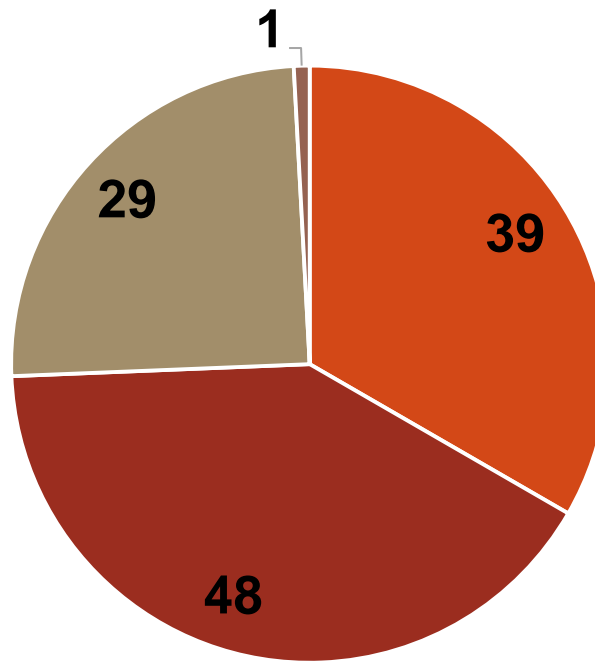

География абитуриентов 2017

- г. Красноярск
- Красноярский край
- Другие регионы России
- Иностраный гражданин (Киргизия)

География абитуриентов 2017

Регион России	Количество абитуриентов
Иркутская область	7
Республика Бурятия	6
Республика Тыва	3
Республика Саха	3
Республика Хакасия	3
Кемеровская область	3
Пермский край	2
Курганская область	1
Республика Коми	1
Забайкальский край	1